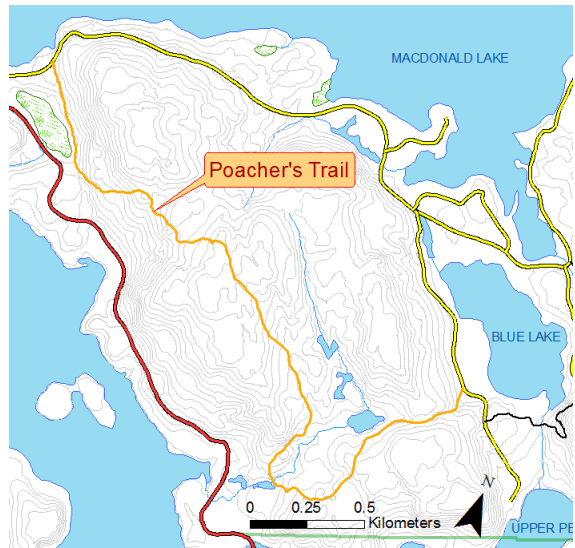

Poacher's Trail

Total length: **3.7 km**

Category: **Difficult**

Location:

This trail is a combination of wider logging trails and single tracks through a combination of terrain.

After a rugged uphill at the north end, the trail offers the best ride from north to south.

It is hard packed and well marked and defined.

Ce trail est une combinaison de chemins forestiers et de sentiers, et de différents terrains. Après une colline accidentée dans la partie Nord, il est préférable d'utiliser ce chemin du nord vers le sud.

Le sol est compact, et le sentier bien marqué.

Elevation profile