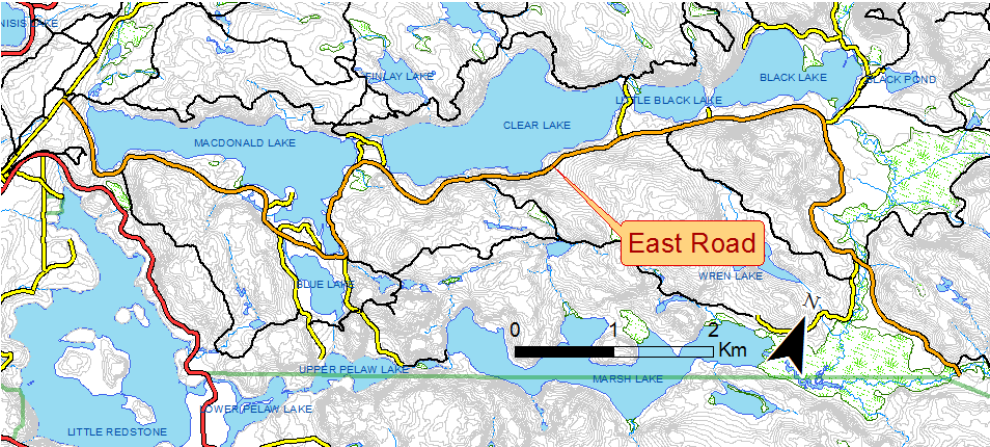

East Road

Total length: **13.5 km**

Category: **Easy**

Location:

Very scenic road with small rolling hills along the lakes.

That road can be very busy during summer so please ride on the right.

Une route pittoresque avec de petites collines, passant le long des lacs.

Cette route est très utilisée en été, donc prenez garde à bien rester du côté droit de la route.

Elevation profile