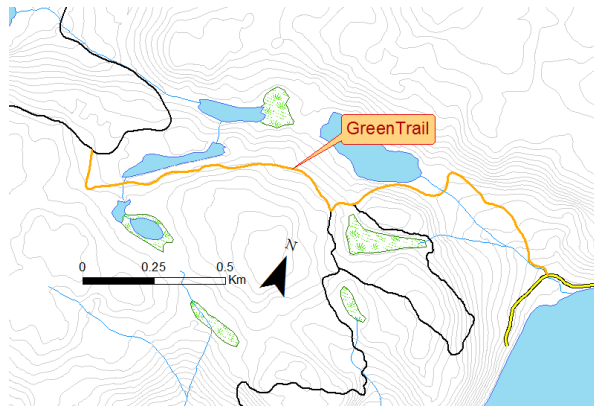

Green Trail

Total length: **2.14km**

Category: **Moderate**

Location:

A moderate, scenic trail which offers a long, gradual uphill, followed by a refreshing, great downhill towards Red Trail.

Un chemin de difficulté moyenne, qui commence à partir de Dutton Road par une longue montée progressive, suivie par une agréable descente vers Red Trail.

Elevation profile